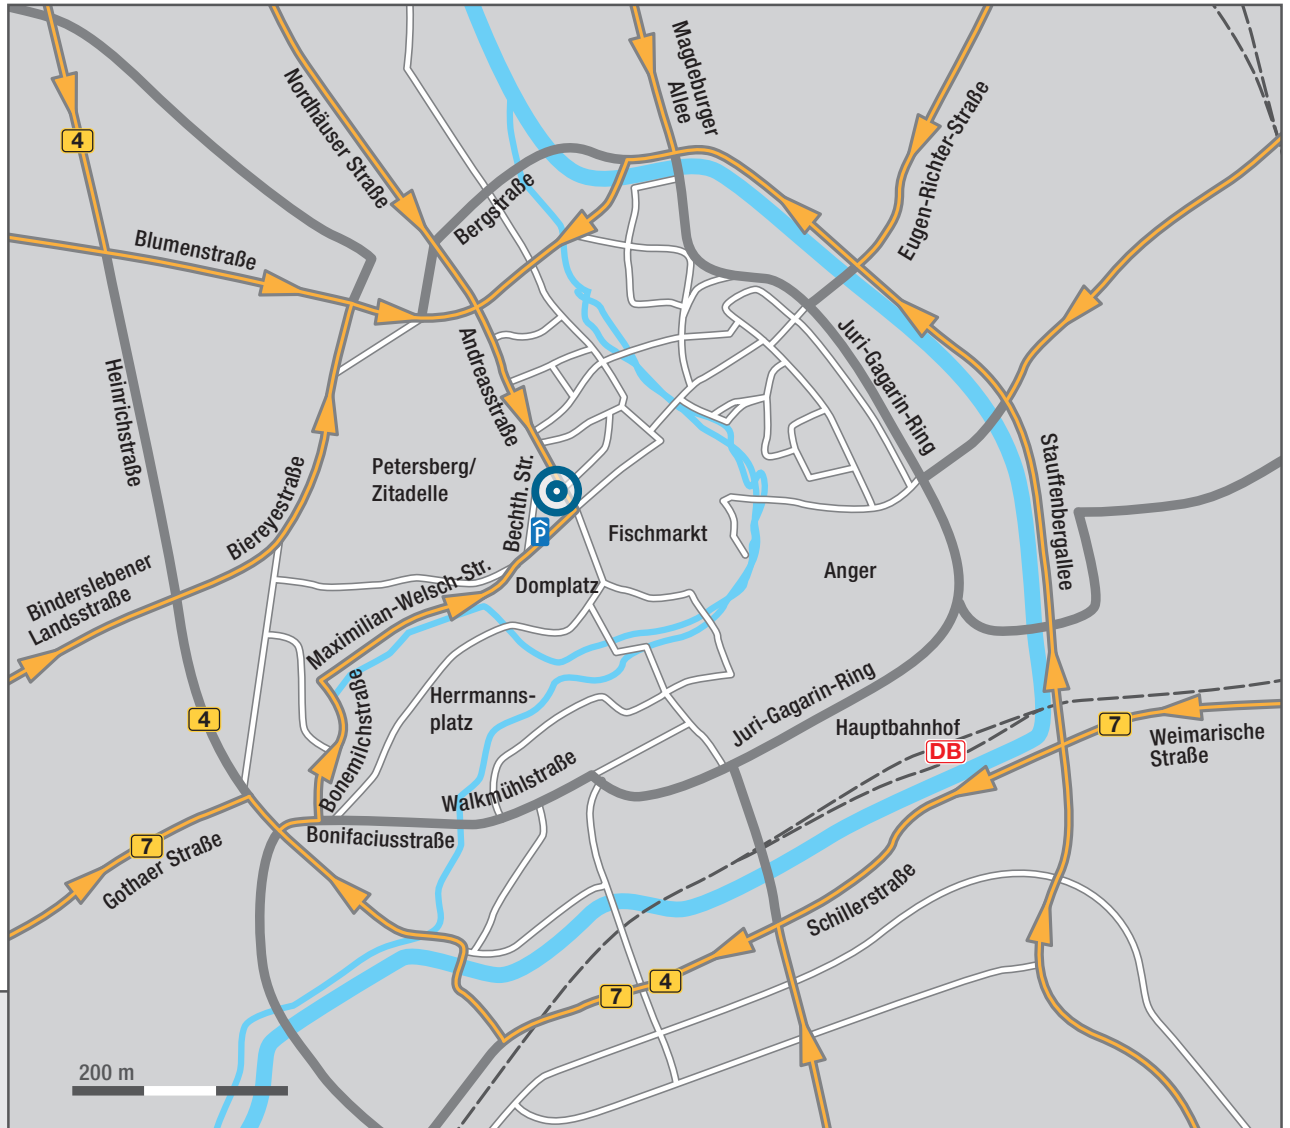

So finden Sie uns:

OFB Projektentwicklung
GHT Projektmanagement

Andreasstraße 37b · 99084 Erfurt
Tel. +49 361 227-0
Fax +49 361 227-1062
ofb-erfurt@ofb.de · www.ofb.de

Straßenbahn:

Linien 1, 3 „Domplatz Nord“
und Linie 4 „Domplatz Süd“

Parkmöglichkeiten:

Zufahrt Parkplätze GHT/OFB
Andreasstr. aus Richtung Norden,
und Parkhaus Domplatz
(Ecke Bechtheimer Straße)