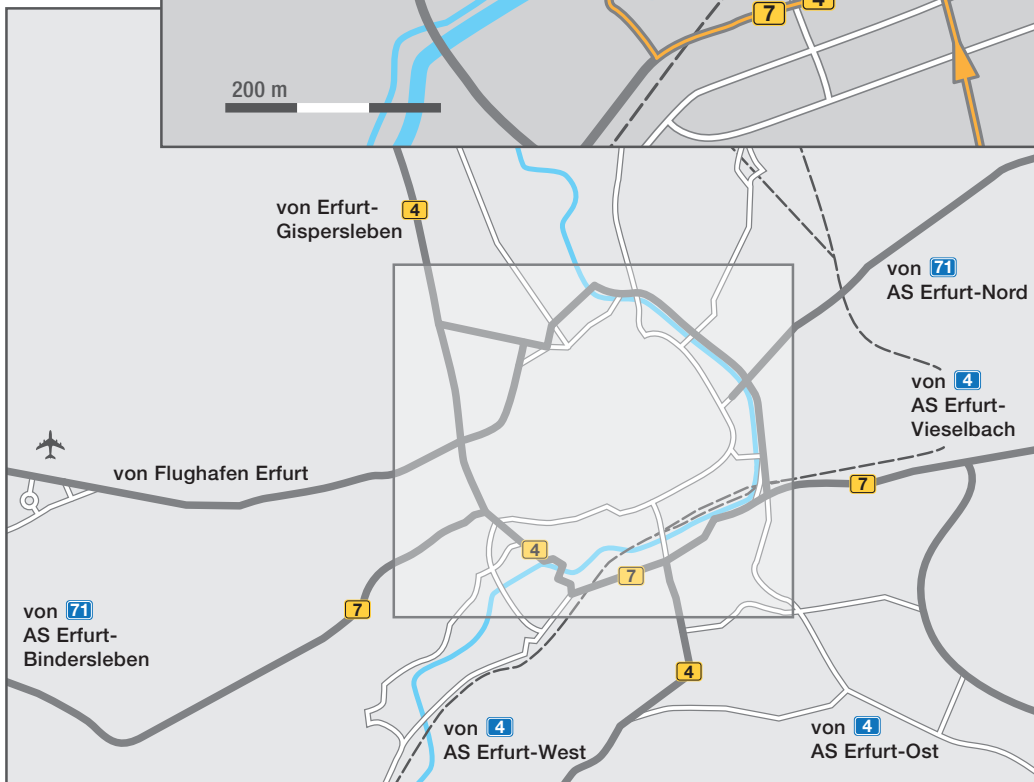

So finden Sie uns:

OFB Projektentwicklung
GHT Projektmanagement

Andreasstraße 37b · 99084 Erfurt
Tel. +49 361 227-0
Fax +49 361 227-1062
ofb-erfurt@ofb.de · www.ofb.de

Straßenbahn:

Linien 1, 3 „Domplatz Nord“
und Linie 4 „Domplatz Süd“

Parkmöglichkeiten:

Zufahrt Parkplätze GHT/OFB
Andreasstr. aus Richtung Norden,
und Parkhaus Domplatz
(Ecke Bechtheimer Straße)